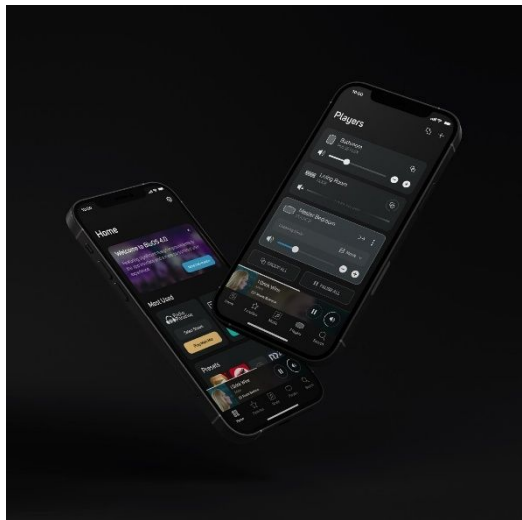

résolution à vos expériences cinématographiques et de jeu, le tout avec un seul câble.

ALLER AU-DELÀ DE LA CHAÎNE HAUTE-FIDÉLITÉ

Le NODE ICON peut se connecter sans fil aux enceintes et aux composants stéréo Bluesound pour créer un système musical multi-pièces connecté par BluOS™ dans toute votre maison. Grâce au Wi-Fi double bande pour une écoute sans décrochage, vous pouvez écouter votre nouvelle piste préférée partout ou écouter des musiques et des genres différents dans différentes pièces avec un contrôle total depuis votre téléphone, votre tablette ou votre ordinateur de bureau.