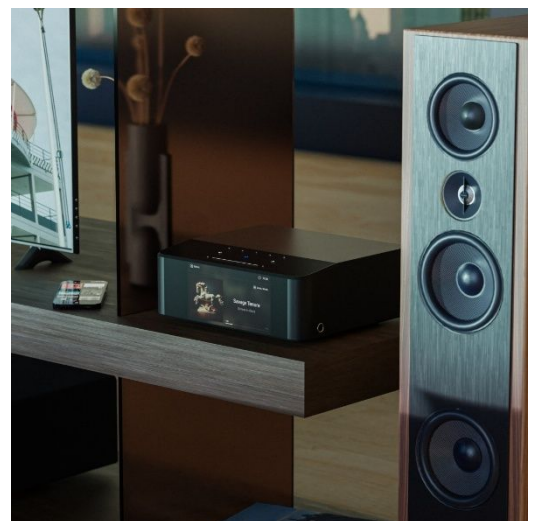

TOUT EN CONTINU

Diffusez toute la musique jamais enregistrée avec le NODE ICON, des services de streaming les plus populaires à vos bibliothèques numériques personnelles, toutes accessibles via l'appli BluOS. Avec Apple AirPlay 2 et aptX™ Adaptive Bluetooth* intégrés, profitez de plus de musique à partir d'encore plus d'apps et de services. L'eARC HDMI vous permet de vous connecter de manière transparente à votre téléviseur, en intégrant le streaming musical haute