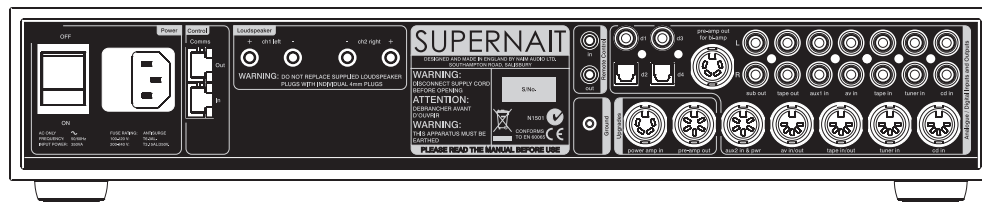

SPECIFICATIONS SUPERNAIT

Entrées :	11 (six analogiques, cinq numériques)
Sensibilité des entrées analogiques :	75 mV, 47 kΩ
Marge de surcharge :	40 dB (toutes entrées aux fréquences audio)
Entrées numériques :	S/PDIF jusqu'à 24 bit/96 kHz
Niveau de sortie préamplificateur :	0,775 V, < 50 Ω
Niveau de sortie Tape :	75 mV, 600 Ω
Puissance de sortie :	80 Watts par voie en continu pour 8 Ω
Alimentation auxiliaire :	Pour étage phono Naim
Consommation en veille :	10 VA
Dimensions (H x L x P) :	87 x 432 x 314 mm
Alimentation secteur :	100-120V ou 220-240 V, 50/60 Hz