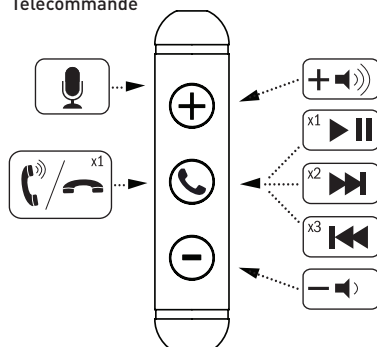

SPIRIT ONE

Fiche Produit

Focal ajoute une nouvelle pièce à son édifice sonore : le casque haute-fidélité. Premier modèle de cette nouvelle famille, le Spirit One est un casque fermé à vocation nomade marquée, léger et fortement accessorisé. Grâce à son design soigné et luxueux, à ses performances qui honorent tous les standards de la marque, the Spirit of Sound descend dans la rue.

Points clés

- Type circum-aural fermé
- Casque nomade, léger et confortable
- Prise d'appels et contrôle de l'iPhone par la télécommande
- Équipement complet avec accessoires multiples
- Qualité des matériaux
- Haute qualité sonore, respect de la musique

Adaptateur jack 3,5 mm /6,35 mm

Malette rigide

Prise avion

Autres accessoires fournis

- Sac de transport
- Cordon adaptateur jack pour compatibilité tous smartphones

Télécommande

Fonctionnalités de la télécommande