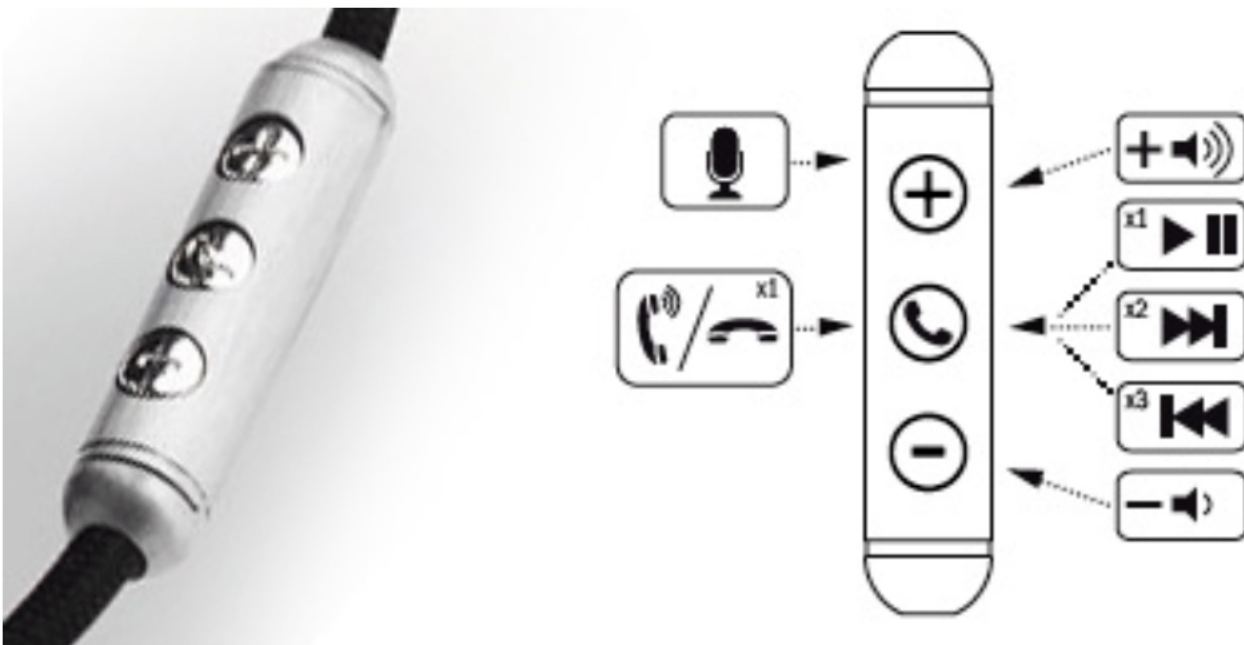

■ La télécommande iPhone/iPod/iPad et smartphones