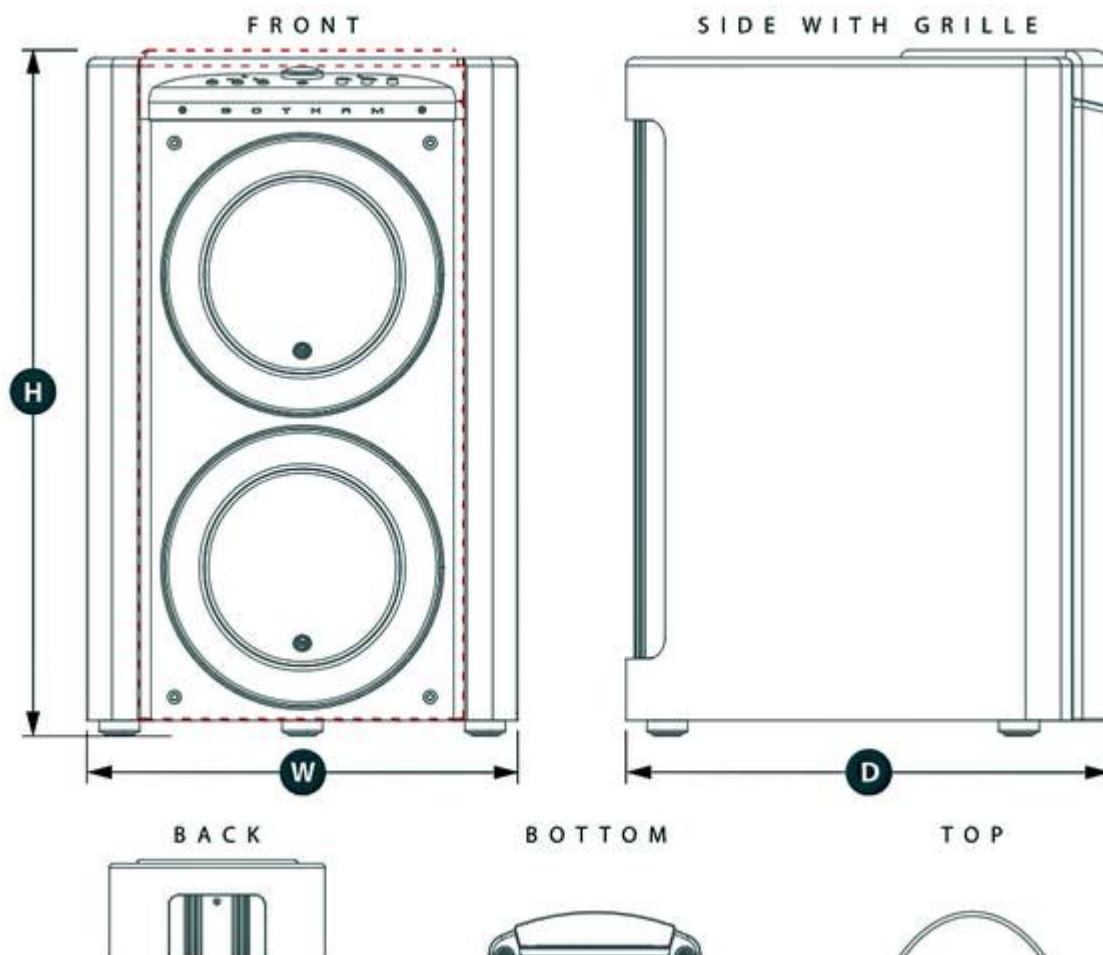

Spécifications physiques du Gotham v2

Largeur (L)

21,50 po / 546 mm

Hauteur (H)	34,13 pouces / 867 mm
Profondeur (D)	24,0 pouces / 610 mm
Poids net	360 lb / 163 kg

Les 2 haut-parleurs J.L. Audio W7 de 13½ pouces pèsent 52 livres chacun