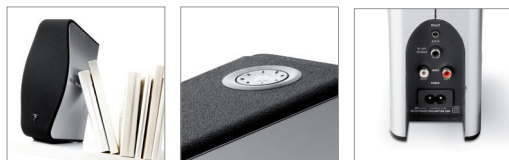

Fiche Produit FOCAL XS BOOK

Enceinte "Esclave" gauche à connecter en RCA à l'enceinte "Maître"

Tweeter à dôme aluminium

Woofer 10 cm à cône Focal Polyglass

Enceinte "Maître" droite intégrant :

- Amplificateur 2 x 20 W et son alimentation
- Entrées RCA et jack 3,5 mm stéréo
- Commande de volume avec bouton On/Veille intégré

- Système multimédia 2.0, technologies de haut-parleurs Focal
- Installation et utilisation simples, aucun réglage
- Câble d'interconnexion RCA 1,5 m et rallonge 1,5 m fournis

- Pied rehausseur optionnel
- Compatible avec support mural type Omnimount AB2 optionnel

	Focal XS Book
Type	Enceinte active 2 voies bass-reflex
Haut-parleurs	Grave/médium Polyglass 10 cm Tweeter aluminium 19 mm
Réponse en fréquence (± 3 dB)	50 Hz – 22 kHz
Réponse à -6 dB	44 Hz
Puissance	2 x 20 Watts RMS
Consommation en veille	< 0,5 Watt
Fréquence de filtrage	3 000 Hz
Sensibilité d'entrée	700 mV (RCA) 250 mV (jack 3,5 mm)
Dimensions (H x L x P)	281 x 114 x 200 mm
Poids	5 kg

Focal XS Book est le système 2.0 ultime pour l'ordinateur, véritable mini-monitor équipé des technologies de haut-parleurs Focal capables de révéler toute la richesse et la dynamique des contenus audio multimédia. Compact mais très performant, XS Book peut aussi s'envisager comme une solution audio active autour d'un écran plat, ou pour apporter un son de qualité dans une petite pièce une fois connecté directement à un lecteur de musique.